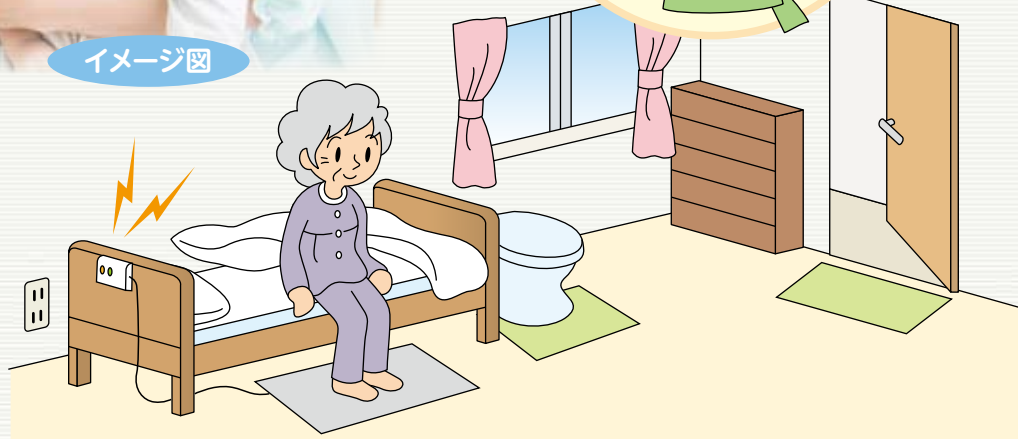

家族が安心して見守れる
大切な人へのおもいやり

徘徊
センサー

徘徊・離床を素早くお知らせ!

いつでも安心マット

《かんたんコール》

イメージ図

特長 1 お持ちの受信リモコンへ
すぐにお知らせ

マットに触れたら、
受信リモコンが
光・音・振動で
いち早く
お知らせします。

特長 2 使いやすさを
重視

マットは軽いので、
持ち運びに便利です。
また受信リモコンは、
簡単に操作できます。

特長 3 最大8枚の
マットに対応

1~8枚までのマットに
対応可能です。
様々な
シチュエーション
で利用することが
できます。

特長 4 通信距離は
約100m

受信可能範囲は
見通し100mの
広さです。

100m

かんたんコール標準セット